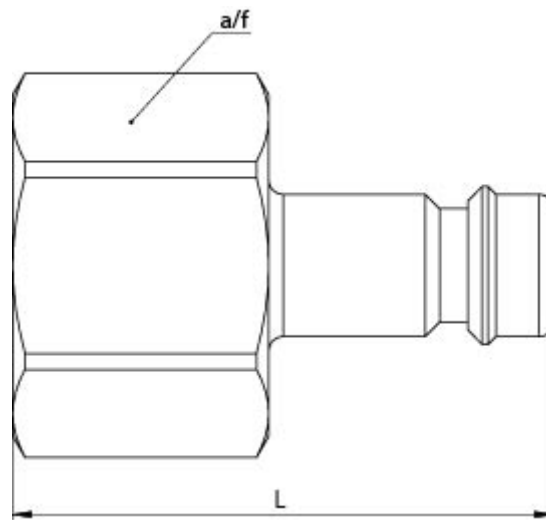

Varenummer: 586244550
Beskrivelse: Studs for lynkobling, m. indiv. R 1/8"
NW 7.8

Mål

Gevind = R 1/8"
Længde = 32
Nøglevidde = 14